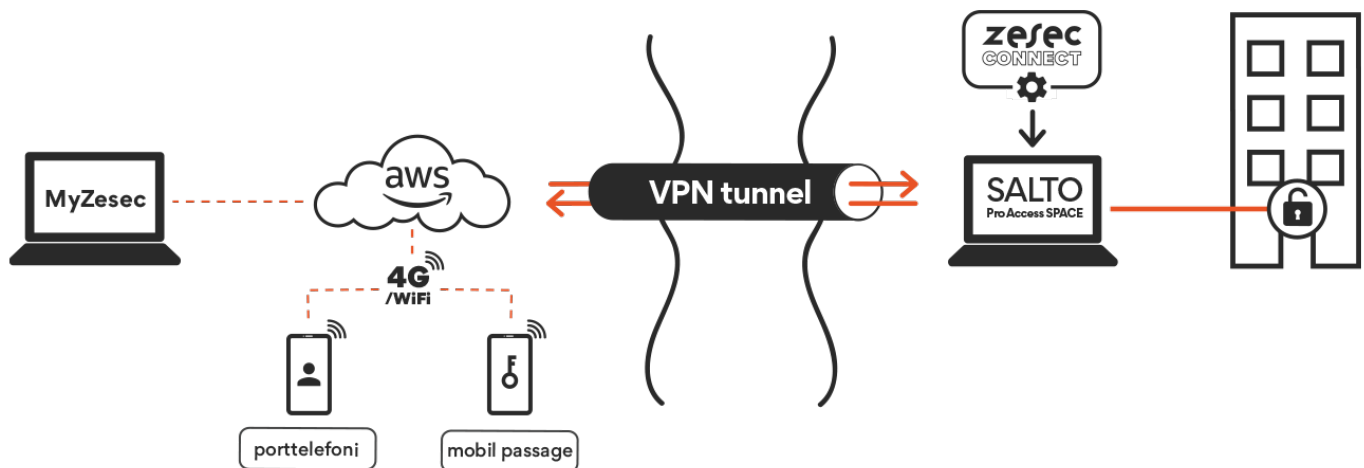

SALTO

inspired access

+

zeseq

Styr SALTO Pro Access SPACE online med mobilen från var som helst i världen

Zesec har integration med SALTO Pro Access SPACE som möjliggör leverans av Mobil Porttelefoni och Passage. Tjänsterna kan levereras till alla kunder med SALTO Pro Access SPACE on-premise när entréerna har digitala online lås. Via en VPN tunnel mellan systemen skapas säker åtkomst till administrationsportalen MyZesec. Tjänsterna kommunicerar via 4G/WiFi och innebär att video- och röstsamtal samt öppning kan göras från var som helst i världen.

Genom att besökaren skannar en QR-kod med kameran i sin smartphone eller lägger den mot en NFC tagg, upprättas en webblänk där besökaren väljer mottagare i en lista och ringer på. Ett samtal kopplas upp och mottagaren kan välja att släppa in eller avvisa besöket via sin app. Väljer man att aktivera PIN-kod kan godkända besökare och leverantörer själva öppna från sin smartphone.

Tekniska förutsättningar

- SALTO Pro Access SPACE
- SALTO digitala online lås
- SALTO installations ID
- VPN tunnel
- Zesec Connect

Skanna och se hur mobil porttelefoni fungerar