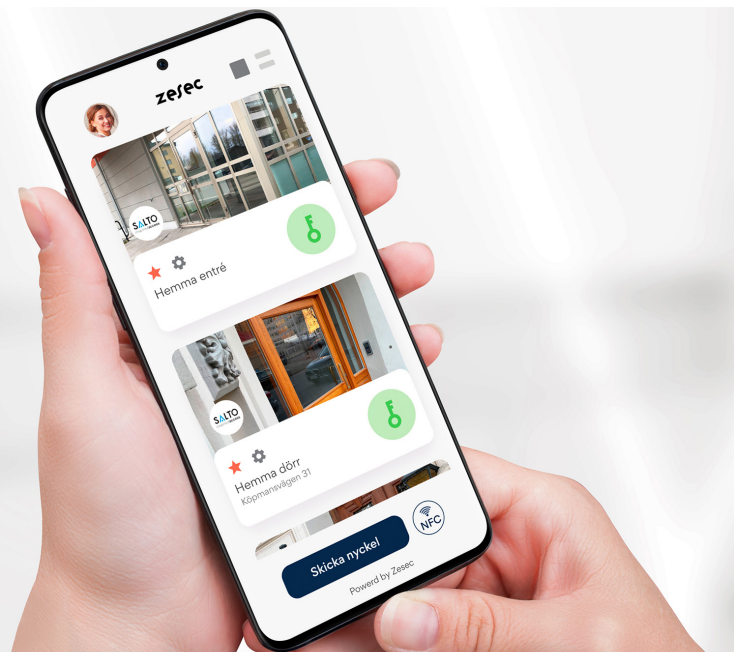

SALTO

inspired access

+

zeseq

Styr SALTO Pro Access SPACE online med mobilen från var som helst i världen

Zesec har integration med SALTO Pro Access SPACE som möjliggör leverans av Mobil Porttelefoni och Passage. Tjänsterna kan levereras till alla kunder med SALTO Pro Access SPACE on-premise när entréerna har digitala online lås. Via en VPN tunnel mellan systemen skapas säker åtkomst till administrationsportalen MyZesec. Tjänsterna kommunicerar via 4G/WiFi och innebär att video- och röstsamtal samt öppning kan göras från var som helst i världen.

Genom att besökaren skannar en QR-kod med kameran i sin smartphone eller lägger den mot en NFC tagg, upprättas en webblänk där besökaren väljer mottagare i en lista och ringer på. Ett samtal kopplas upp och mottagaren kan välja att släppa in eller avvisa besöket via sin app. Väljer man att aktivera PIN-kod kan godkända besökare och leverantörer själva öppna från sin smartphone.

Tekniska förutsättningar

- SALTO Pro Access SPACE
- SALTO digitala online lås
- SALTO installations ID
- VPN tunnel
- Zesec Connect

Skanna och se hur mobil porttelefoni fungerar