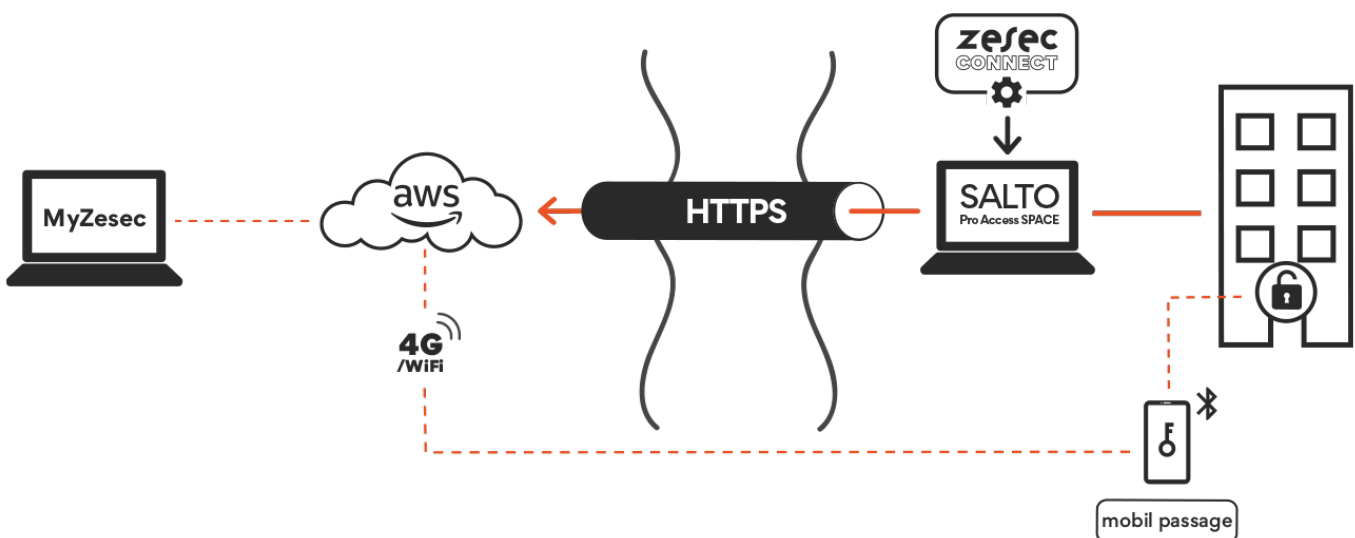

SALTO
inspired access
+
zesecc

Öppna SALTO Pro Access SPACE offline lås med mobilen

Zesec har integration med SALTO Pro Access SPACE som möjliggör leveransen av Mobil Passage. Tjänsten kan levereras till alla kunder med SALTO Pro Access SPACE on-premise när dörrarna har digitala offline lås. Via en HTTPS mellan systemen skapas säker åtkomst till administrationsportalen MyZesec. Tjänsten kommunicerar via 4G/WiFi och öppning kan göras via mobilen framför dörren med blåtand.

Tekniska förutsättningar

- SALTO Pro Access SPACE
- SALTO digitala offline lås
- SALTO installations ID
- HTTPS
- Zesec Connect