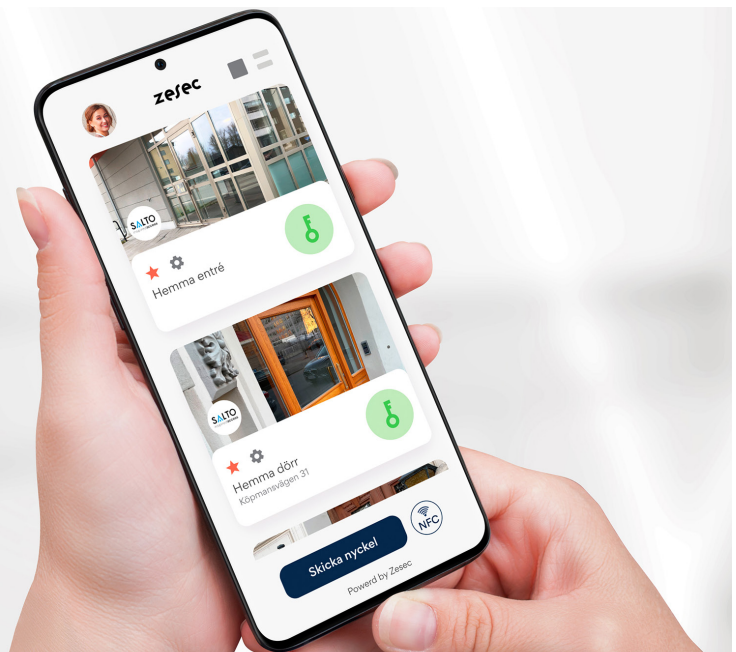

SALTO
inspired access
+
zesecc

Öppna SALTO Pro Access SPACE offline lås med mobilen

Zesec har integration med SALTO Pro Access SPACE som möjliggör leveransen av Mobil Passage. Tjänsten kan levereras till alla kunder med SALTO Pro Access SPACE on-premise när dörrarna har digitala offline lås. Via en HTTPS mellan systemen skapas säker åtkomst till administrationsportalen MyZesec. Tjänsten kommunicerar via 4G/WiFi och öppning kan göras via mobilen framför dörren med blåtand.

Tekniska förutsättningar

- SALTO Pro Access SPACE
- SALTO digitala offline lås
- SALTO installations ID
- HTTPS
- Zesec Connect